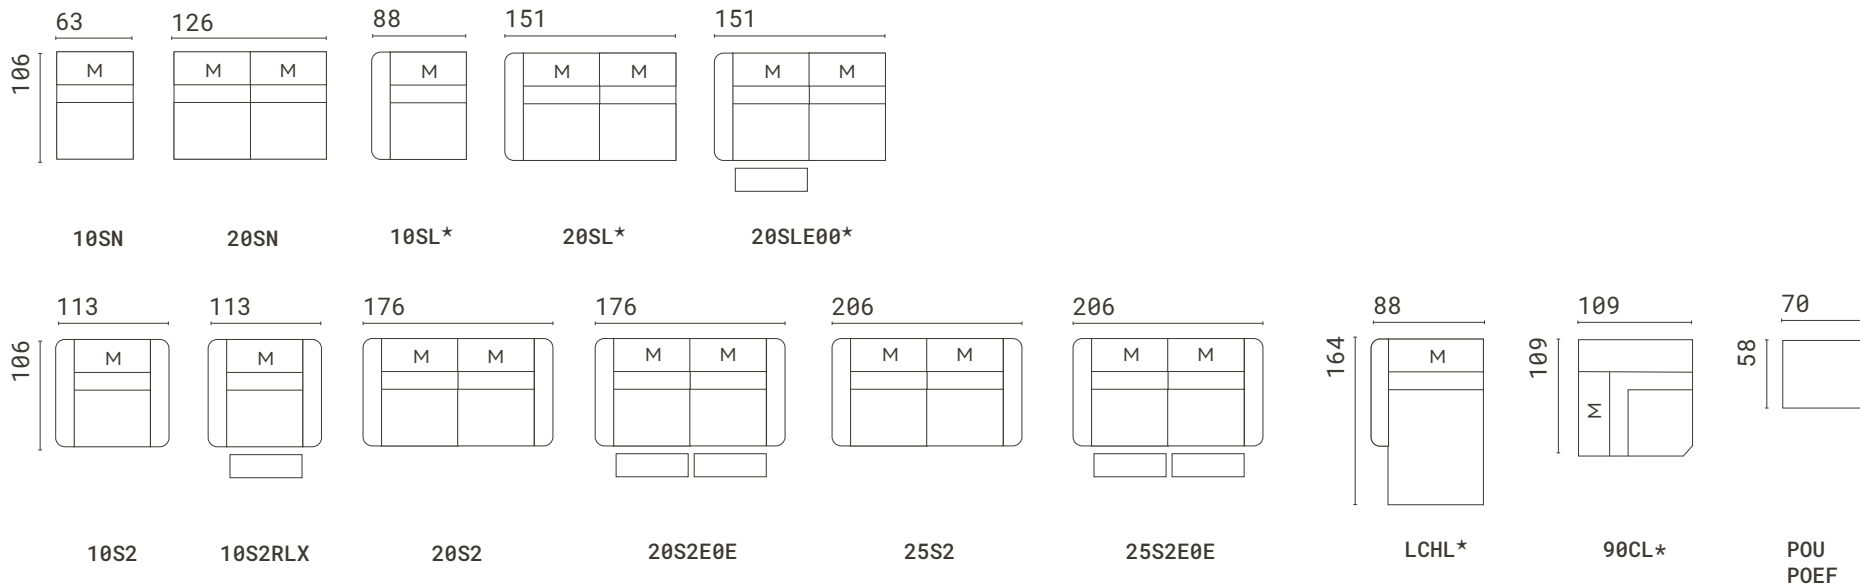

## HEADREST

- Manually adjustable headrest (M)

## RECLINER

- Electric recliner (1 motor)
- Wall away
- Optional rechargeable battery

- Hoogte | Hauteur | Height: 91 - 109 cm
- Zithoogte | Hauteur d'assise | Seating height: 47 cm
- Zitdiepte | Profondeur d'assise | Seating depth: 57 cm