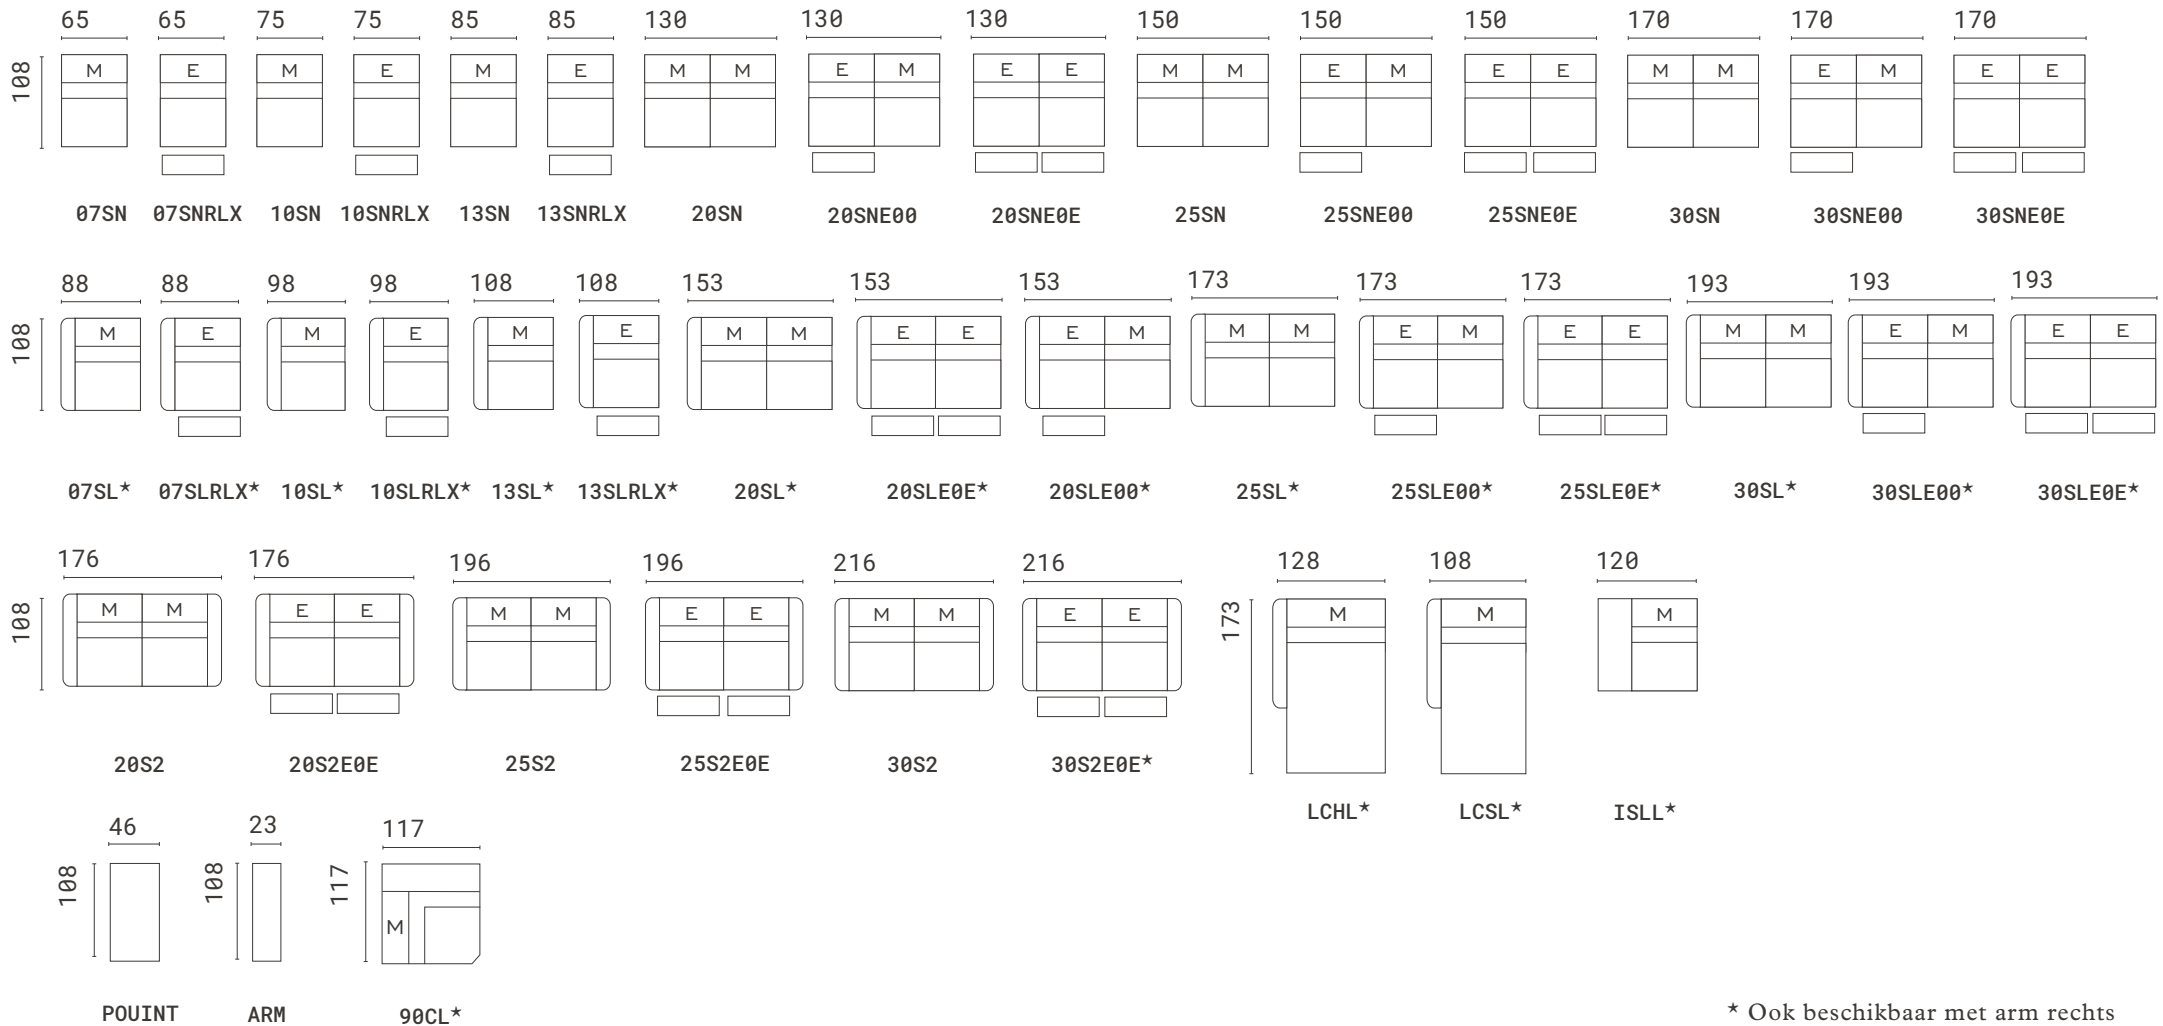

- Electric recliner (3 motors)
- Tilt function
- Electric headrest (E)
- Wall away

LEGS

- Bronze or black

- Hoogte | Hauteur | Height: 77 cm
- Zithoogte | Hauteur d'assise | Seating height: 46 cm
- Zitdiepte | Profondeur d'assise | Seating depth: 56 cm

Tolerantie op afmeting tot 3% / Tolérance sur dimensions jusqu'à 3% / Tolerance on dimensions up to 3%

* Ook beschikbaar met arm rechts
 * Aussi disponibles avec accoudoir droite
 * Also available with armrest right