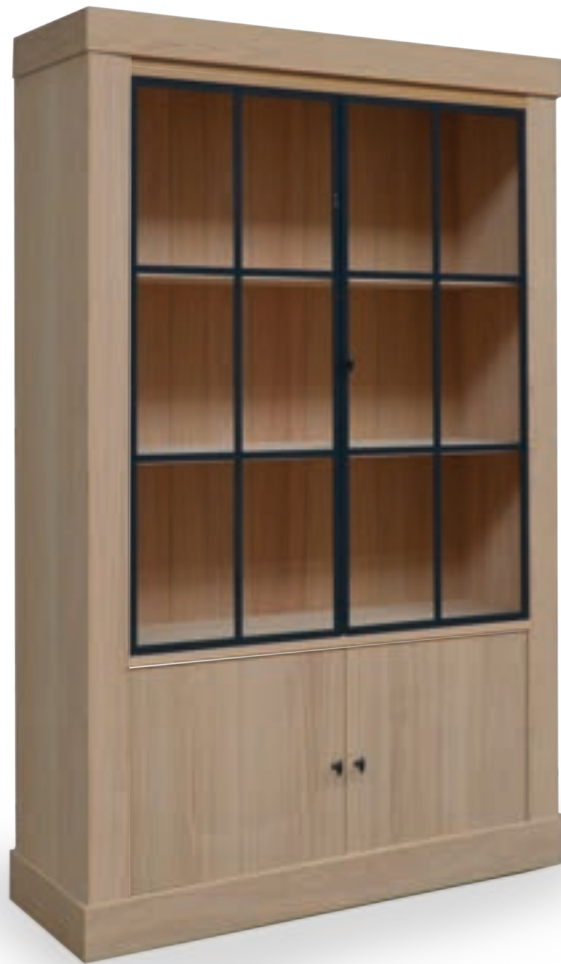


PORTLAND

Dressoir 4 deuren 4 laden
2670 x 490 x 990

Art. 182.023

PORTLAND

Dressoir 4 deuren
standaard met 1 binnenlade
2562 x 490 x 990

Art. 182.001

Dressoir 3 deuren
standaard met 1 binnenlade
1970 x 490 x 990

Art. 182.002

PORTLAND

* led verlichting voor vitrine
montage achter op de legplank

Art. 182.007

Vitrine kast met 2 houtdeuren onder
2 smeedwerkdeuren boven (*)
1350 x 450 x 2100

Art. 182.025

PORTLAND

* led verlichting voor vitrine
montage achter op de legplank

Art. 182.007

** standaard demonteerbaar

Vitrine kast met 3 houtdeuren onder
2 houtdeuren boven +
1 smeedwerkdeur boven (*)(**)
1972 x 450 x 2100

Art. 182.026

PORTLAND

* led verlichting voor vitrine
montage achter op de legplank

Art. 182.007

** standaard demonteerbaar

Vitrine kast met 4 houtdeuren onder
2 houtdeuren boven +
2 smeedwerkdeuren boven (*)(**)
2533 x 450 x 2100

Art. 182.027

PORTLAND

Vitrine met tussenblad
2 houtdeuren onder
2 smeedwerkdeuren boven (*)
1350 x 450 x 2330