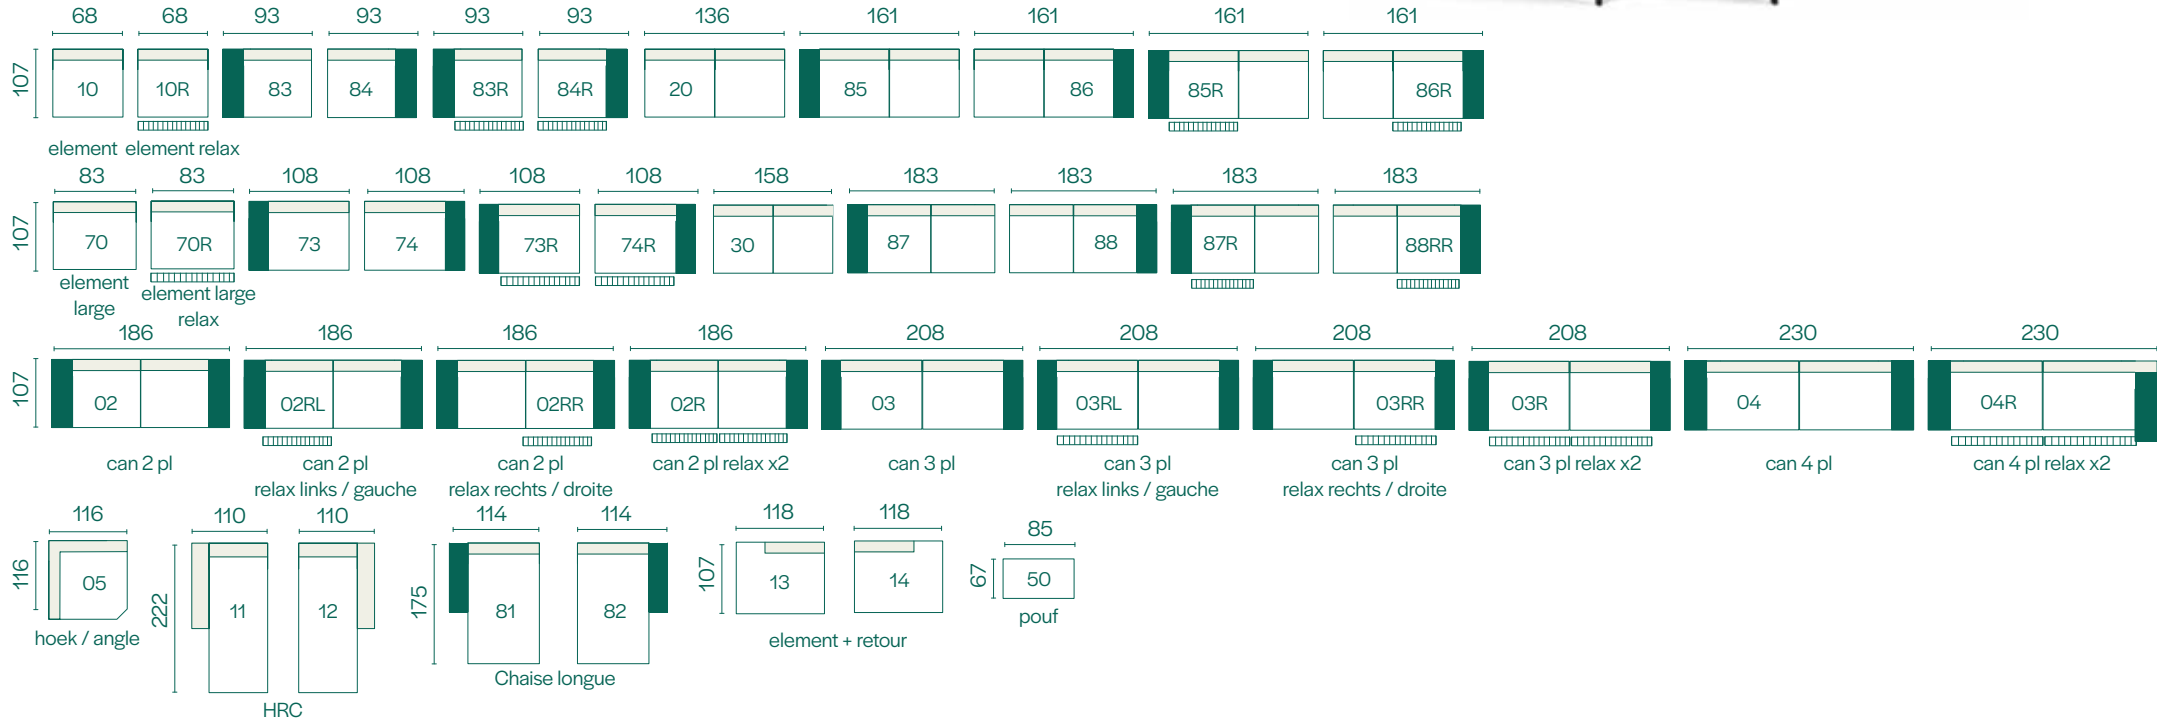

Opladbare accu, zonder kabel

Powerpack (option)

Batterie rechargeable, sans fil

Powerpack (option)

Rechargeable battery, without cable

Quincy

- Hoogte / Hauteur / Height: 96 cm
- Zithoogte / Hauteur d'assise / Seating height: 43 cm

Modulaire elementen / éléments modulaires / modular elements

Populaire opstellingen / configurations populaires / popular setups

Tolerantie op afmeting tot 3%
 Tolérance sur dimensions jusqu'à 3%
 Tolerance on dimensions up to 3%