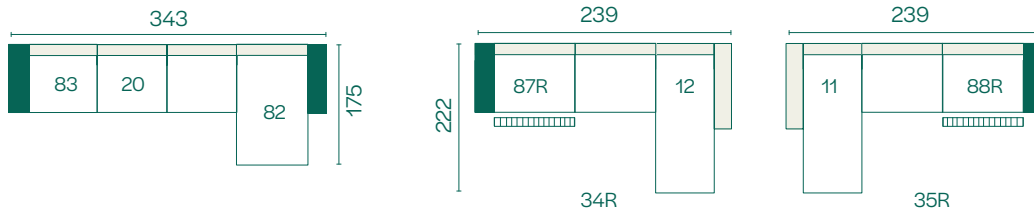

Opladbare accu, zonder kabel

Powerpack (option)

Batterie rechargeable, sans fil

Powerpack (option)

Rechargeable battery, without cable

Quincy

- Hoogte / Hauteur / Height: 96 cm
- Zithoogte / Hauteur d'assise / Seating height: 43 cm

Modulaire elementen / éléments modulaires / modular elements

Populaire opstellingen / configurations populaires / popular setups

Tolerantie op afmeting tot 3%
 Tolérance sur dimensions jusqu'à 3%
 Tolerance on dimensions up to 3%