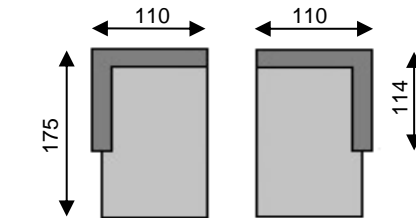

Tolerantie op afmetingen tot ±3% - tolérance sur dimensions jusqu'à ±3%

REMUS

HRC links/gauche art n°11 HRC rechts/droite art n°12

chaise longue arm links/acc gauche art n°81 chaise longue arm rechts/acc droite art n°82

chaise longue large arm links/acc gauche art n°91 chaise longue large arm rechts/acc droite art n°92

can 2,5pl art n°25

can 2,5pl relax rechts/droite art n°25RR

can 2,5pl relax links/gauche art n°25RL

can 2,5pl 2x relax art n°25R