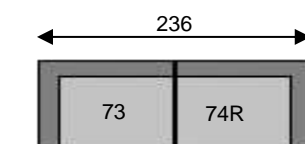

can 2,5pl relax links/gauche art n°25RL

can 3pl relax rechts/droite art n°03RR