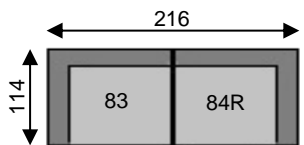

Tolerantie op afmetingen tot ±3% - tolérance sur dimensions jusqu'à ±3%

REMUS

HRC links/gauche art n°11 HRC rechts/droite art n°12

chaise longue arm links/acc gauche art n°81 chaise longue arm rechts/acc droite art n°82

chaise longue large arm links/acc gauche art n°91 chaise longue large arm rechts/acc droite art n°92

can 2,5pl art n°25

can 2,5pl relax rechts/droite art n°25RR

can 2,5pl relax links/gauche art n°25RL

can 2,5pl 2x relax art n°25R