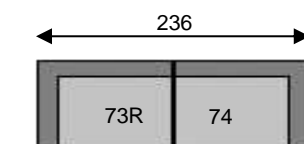

can 2,5pl relax rechts/droite art n°25RR

can 3pl relax links/gauche art n°03RL