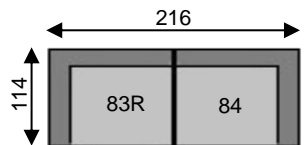

Tolerantie op afmetingen tot ±3% - tolérance sur dimensions jusqu'à ±3%

REMUS

HRC links/gauche art n°11 HRC rechts/droite art n°12

chaise longue arm links/acc gauche art n°81 chaise longue arm rechts/acc droite art n°82

chaise longue large arm links/acc gauche art n°91 chaise longue large arm rechts/acc droite art n°92

can 2,5pl art n°25

can 2,5pl relax rechts/droite art n°25RR

can 2,5pl relax links/gauche art n°25RL

can 2,5pl 2x relax art n°25R