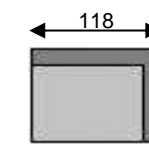

Tolerantie op afmetingen tot ±3% - tolérance sur dimensions jusqu'à ±3%

REMUS

HRC links/gauche art n°11 HRC rechts/droite art n°12

chaise longue arm links/acc gauche art n°81 chaise longue arm rechts/acc droite art n°82

can 3pl art n°03

can 3pl relax links/gauche art n°03RL

can 3pl relax rechts/droite art n°03RR

can 3pl 2x relax art n°03R

can 3pl links/gauche relax art n°87R

can 3pl rechts/droite relax art n°88R

element art n°10

element Relax art n°10R

elem links/gauche art n°83

elem rechts/droite art n°84

Relax links/gauche art n°83R

Relax rechts/droite art n°84R

angle art n°05

element large art n°70

element large Relax art n°70R

elem large links/gauche art n°73

elem large rechts/droite art n°74

Relax large links/gauche art n°73R

Relax large rechts/droite art n°74R

pouf

element+retour links/gauche art n°13

element+retour rechts/droite art n°14