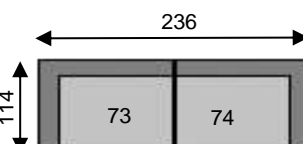

Tolerantie op afmetingen tot ±3% - tolérance sur dimensions jusqu'à ±3%

REMUS

HRC links/gauche art n°11 HRC rechts/droite art n°12

chaise longue arm links/acc gauche art n°81 chaise longue arm rechts/acc droite art n°82

chaise longue large arm links/acc gauche art n°91 chaise longue large arm rechts/acc droite art n°92

can 2,5pl art n°25

can 2,5pl relax rechts/droite art n°25RR

can 2,5pl relax links/gauche art n°25RL

can 2,5pl 2x relax art n°25R

can 3pl art n°03

can 3pl relax links/gauche art n°03RL

can 3pl relax rechts/droite art n°03RR

can 3pl 2x relax art n°03R

can 3pl links/gauche relax art n°87R

can 3pl rechts/droite relax art n°88R

element art n°10