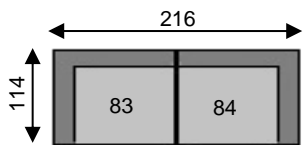

Tolerantie op afmetingen tot ±3% - tolérance sur dimensions jusqu'à ±3%

REMUS

HRC links/gauche art n°11 HRC rechts/droite art n°12

chaise longue arm links/acc gauche art n°81 chaise longue arm rechts/acc droite art n°82

chaise longue large arm links/acc gauche art n°91 chaise longue large arm rechts/acc droite art n°92

can 2,5pl art n°25

can 2,5pl relax rechts/droite art n°25RR

can 2,5pl relax links/gauche art n°25RL

can 2,5pl 2x relax art n°25R