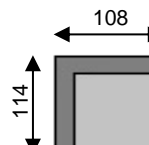

Tolerantie op afmetingen tot ±3% - tolérance sur dimensions jusqu'à ±3%

REMUS

HRC links/gauche art n°11 HRC rechts/droite art n°12

chaise longue arm links/acc gauche art n°81 chaise longue arm rechts/acc droite art n°82

can 3pl art n°03

can 3pl relax links/gauche art n°03RL

can 3pl relax rechts/droite art n°03RR

can 3pl 2x relax art n°03R

can 3pl links/gauche relax art n°87R

can 3pl rechts/droite relax art n°88R

element art n°10

element Relax art n°10R

elem links/gauche art n°83

elem rechts/droite art n°84

Relax links/gauche art n°83R

Relax rechts/droite art n°84R

angle art n°05

element large art n°70

element large Relax art n°70R