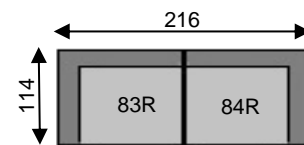

Tolerantie op afmetingen tot ±3% - tolérance sur dimensions jusqu'à ±3%

REMUS

HRC links/gauche art n°11 HRC rechts/droite art n°12

chaise longue arm links/acc gauche art n°81 chaise longue arm rechts/acc droite art n°82

chaise longue large arm links/acc gauche art n°91 chaise longue large arm rechts/acc droite art n°92

can 2,5pl art n°25

can 2,5pl relax rechts/droite art n°25RR

can 2,5pl relax links/gauche art n°25RL

can 2,5pl 2x relax art n°25R