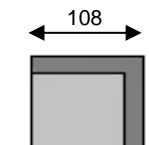

Tolerantie op afmetingen tot ±3% - tolérance sur dimensions jusqu'à ±3%

REMUS

HRC links/gauche art n°11 HRC rechts/droite art n°12

chaise longue arm links/acc gauche art n°81 chaise longue arm rechts/acc droite art n°82

chaise longue large arm links/acc gauche art n°91 chaise longue large arm rechts/acc droite art n°92

can 2,5pl art n°25

can 2,5pl relax rechts/droite art n°25RR

can 2,5pl relax links/gauche art n°25RL

can 2,5pl 2x relax art n°25R

can 3pl art n°03

can 3pl relax links/gauche art n°03RL

can 3pl relax rechts/droite art n°03RR

can 3pl 2x relax art n°03R

can 3pl links/gauche relax art n°87R

can 3pl rechts/droite relax art n°88R

element art n°10

element Relax art n°10R

elem links/gauche art n°83

elem rechts/droite art n°84

Relax links/gauche art n°83R

Relax rechts/droite art n°84R

angle art n°05

element large art n°70

element large Relax art n°70R