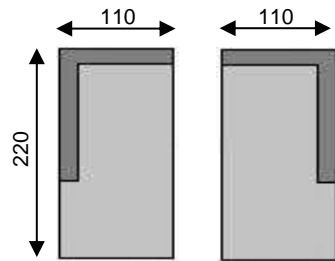

Tolerantie op afmetingen tot ±3% - tolérance sur dimensions jusqu'à ±3%

REMUS

HRC links/gauche art n°11 HRC rechts/droite art n°12

chaise longue arm links/acc gauche art n°81 chaise longue arm rechts/acc droite art n°82

chaise longue large arm links/acc gauche art n°91 chaise longue large arm rechts/acc droite art n°92

can 2,5pl art n°25

can 2,5pl relax rechts/droite art n°25RR

can 2,5pl relax links/gauche art n°25RL

can 2,5pl 2x relax art n°25R