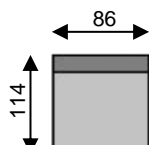

Tolerantie op afmetingen tot ±3% - tolérance sur dimensions jusqu'à ±3%

REMUS

HRC links/gauche art n°11 HRC rechts/droite art n°12

chaise longue arm links/acc gauche art n°81 chaise longue arm rechts/acc droite art n°82

can 3pl art n°03

can 3pl relax links/gauche art n°03RL

can 3pl relax rechts/droite art n°03RR

can 3pl 2x relax art n°03R

can 3pl links/gauche relax art n°87R

can 3pl rechts/droite relax art n°88R

element art n°10

element Relax art n°10R

elem links/gauche art n°83

elem rechts/droite art n°84

Relax links/gauche art n°83R

Relax rechts/droite art n°84R

angle art n°05

element large art n°70

element large Relax art n°70R