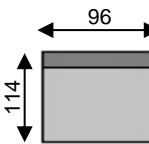

Tolerantie op afmetingen tot ±3% - tolérance sur dimensions jusqu'à ±3%

REMUS

HRC links/gauche art n°11 HRC rechts/droite art n°12

chaise longue arm links/acc gauche art n°81 chaise longue arm rechts/acc droite art n°82

element Relax art n°10R

elem links/gauche art n°83

elem rechts/droite art n°84

Relax links/gauche art n°83R

Relax rechts/droite art n°84R

angle art n°05

element large art n°70

element large Relax art n°70R

elem large links/gauche art n°73

elem large rechts/droite art n°74

Relax large links/gauche art n°73R

Relax large rechts/droite art n°74R

pouf

element+retour links/gauche art n°13

element+retour rechts/droite art n°14