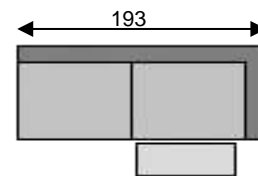

Tolerantie op afmetingen tot ±3% - tolérance sur dimensions jusqu'à ±3%

REMUS

HRC links/gauche art n°11 HRC rechts/droite art n°12

chaise longue arm links/acc gauche art n°81 chaise longue arm rechts/acc droite art n°82

chaise longue large arm links/acc gauche art n°91 chaise longue large arm rechts/acc droite art n°92

can 2,5pl art n°25

can 2,5pl relax rechts/droite art n°25RR

can 2,5pl relax links/gauche art n°25RL

can 2,5pl 2x relax art n°25R

can 3pl art n°03

can 3pl relax links/gauche art n°03RL

can 3pl relax rechts/droite art n°03RR

can 3pl 2x relax art n°03R

can 3pl links/gauche relax art n°87R

can 3pl rechts/droite relax art n°88R

element art n°10

element Relax art n°10R

elem links/gauche art n°83

elem rechts/droite art n°84

Relax links/gauche art n°83R

Relax rechts/droite art n°84R

angle art n°05

element large art n°70

element large Relax art n°70R