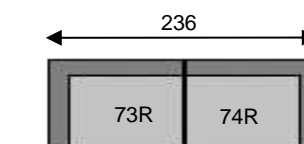

can 2,5pl 2x relax art n°25R

can 3pl 2x relax art n°03R