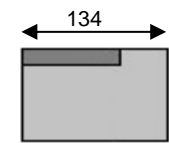

Tolerantie op afmetingen tot ±3% - tolérance sur dimensions jusqu'à ±3%

REMUS

HRC links/gauche art n°11 HRC rechts/droite art n°12

chaise longue arm links/acc gauche art n°81 chaise longue arm rechts/acc droite art n°82

element Relax art n°10R

elem links/gauche art n°83

elem rechts/droite art n°84

Relax links/gauche art n°83R

Relax rechts/droite art n°84R

angle art n°05

element large art n°70

element large Relax art n°70R

elem large links/gauche art n°73

elem large rechts/droite art n°74

Relax large links/gauche art n°73R

Relax large rechts/droite art n°74R

pouf

element+retour links/gauche art n°13

element+retour rechts/droite art n°14

element+retour large links/gauche art n°15

element+retour large rechts/droite art n°16