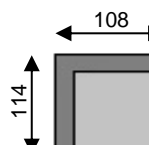

Tolerantie op afmetingen tot ±3% - tolérance sur dimensions jusqu'à ±3%

REMUS

HRC links/gauche art n°11 HRC rechts/droite art n°12

chaise longue arm links/acc gauche art n°81 chaise longue arm rechts/acc droite art n°82

can 3pl art n°03

can 3pl relax links/gauche art n°03RL

can 3pl relax rechts/droite art n°03RR

can 3pl 2x relax art n°03R

can 3pl links/gauche relax art n°87R

can 3pl rechts/droite relax art n°88R

element art n°10

element Relax art n°10R

elem links/gauche art n°83

elem rechts/droite art n°84

Relax links/gauche art n°83R

Relax rechts/droite art n°84R

angle art n°05

element large art n°70

element large Relax art n°70R