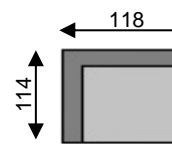

Tolerantie op afmetingen tot ±3% - tolérance sur dimensions jusqu'à ±3%

REMUS

HRC links/gauche art n°11 HRC rechts/droite art n°12

chaise longue arm links/acc gauche art n°81 chaise longue arm rechts/acc droite art n°82

element Relax art n°10R

elem links/gauche art n°83

elem rechts/droite art n°84

Relax links/gauche art n°83R

Relax rechts/droite art n°84R

angle art n°05

element large art n°70

element large Relax art n°70R

elem large links/gauche art n°73

elem large rechts/droite art n°74

Relax large links/gauche art n°73R

Relax large rechts/droite art n°74R

pouf

element+retour links/gauche art n°13

element+retour rechts/droite art n°14