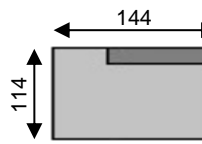

Tolerantie op afmetingen tot ±3% - tolérance sur dimensions jusqu'à ±3%

REMUS

HRC links/gauche art n°11 HRC rechts/droite art n°12

chaise longue arm links/acc gauche art n°81 chaise longue arm rechts/acc droite art n°82

element Relax art n°10R

elem links/gauche art n°83

elem rechts/droite art n°84

Relax links/gauche art n°83R

Relax rechts/droite art n°84R

angle art n°05

element large art n°70

element large Relax art n°70R

elem large links/gauche art n°73

elem large rechts/droite art n°74

Relax large links/gauche art n°73R

Relax large rechts/droite art n°74R

pouf

element+retour links/gauche art n°13

element+retour rechts/droite art n°14

element+retour large links/gauche art n°15

element+retour large rechts/droite art n°16