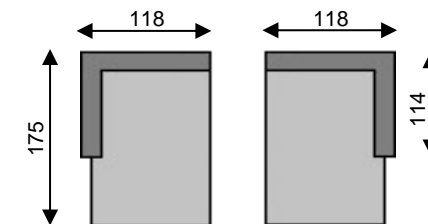

Tolerantie op afmetingen tot ±3% - tolérance sur dimensions jusqu'à ±3%

REMUS

HRC links/gauche art n°11 HRC rechts/droite art n°12

chaise longue arm links/acc gauche art n°81 chaise longue arm rechts/acc droite art n°82

chaise longue large arm links/acc gauche art n°91 chaise longue large arm rechts/acc droite art n°92

can 2,5pl art n°25

can 2,5pl relax rechts/droite art n°25RR

can 2,5pl relax links/gauche art n°25RL

can 2,5pl 2x relax art n°25R