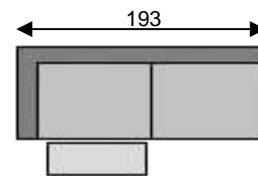

Tolerantie op afmetingen tot ±3% - tolérance sur dimensions jusqu'à ±3%

REMUS

HRC links/gauche art n°11 HRC rechts/droite art n°12

chaise longue arm links/acc gauche art n°81 chaise longue arm rechts/acc droite art n°82

chaise longue large arm links/acc gauche art n°91 chaise longue large arm rechts/acc droite art n°92

can 2,5pl art n°25

can 2,5pl relax rechts/droite art n°25RR

can 2,5pl relax links/gauche art n°25RL

can 2,5pl 2x relax art n°25R

can 3pl art n°03

can 3pl relax links/gauche art n°03RL

can 3pl relax rechts/droite art n°03RR

can 3pl 2x relax art n°03R

can 3pl links/gauche relax art n°87R

can 3pl rechts/droite relax art n°88R

element art n°10

element Relax art n°10R

elem links/gauche art n°83

elem rechts/droite art n°84

Relax links/gauche art n°83R

Relax rechts/droite art n°84R

angle art n°05

element large art n°70

element large Relax art n°70R