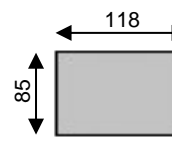

Tolerantie op afmetingen tot ±3% - tolérance sur dimensions jusqu'à ±3%

REMUS

HRC links/gauche art n°11 HRC rechts/droite art n°12

chaise longue arm links/acc gauche art n°81 chaise longue arm rechts/acc droite art n°82

element Relax art n°10R

elem links/gauche art n°83

elem rechts/droite art n°84

Relax links/gauche art n°83R

Relax rechts/droite art n°84R

angle art n°05

element large art n°70

element large Relax art n°70R

elem large links/gauche art n°73

elem large rechts/droite art n°74

Relax large links/gauche art n°73R

Relax large rechts/droite art n°74R

pouf

element+retour links/gauche art n°13

element+retour rechts/droite art n°14

element+retour large links/gauche art n°15

element+retour large rechts/droite art n°16