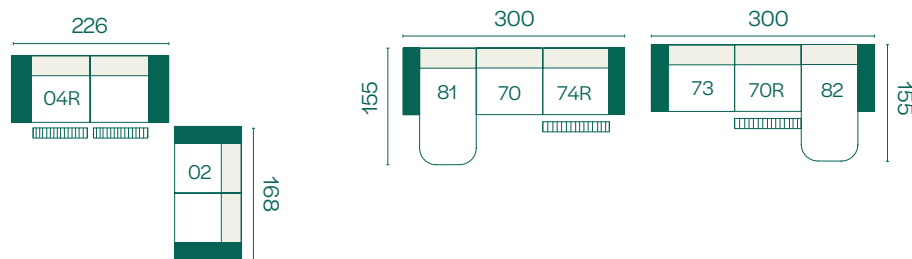

Dos au mur

Peut être placé près d'un mur

Wall away

Can be placed close to a wall

Scott

- Hoogte / Hauteur / Height: 93 / 108 cm
- Zithoogte / Hauteur d'assise / Seating height: 44 cm
- Zitdiepte / Profondeur d'assise / Seating depth: 55 cm

Modulaire elementen / éléments modulaires / modular elements

Populaire opstellingen / configuration populaires / popular setups

Tolerantie op afmeting tot 3%
Tolérance sur dimensions jusqu'à 3%
Tolerance on dimensions up to 3%