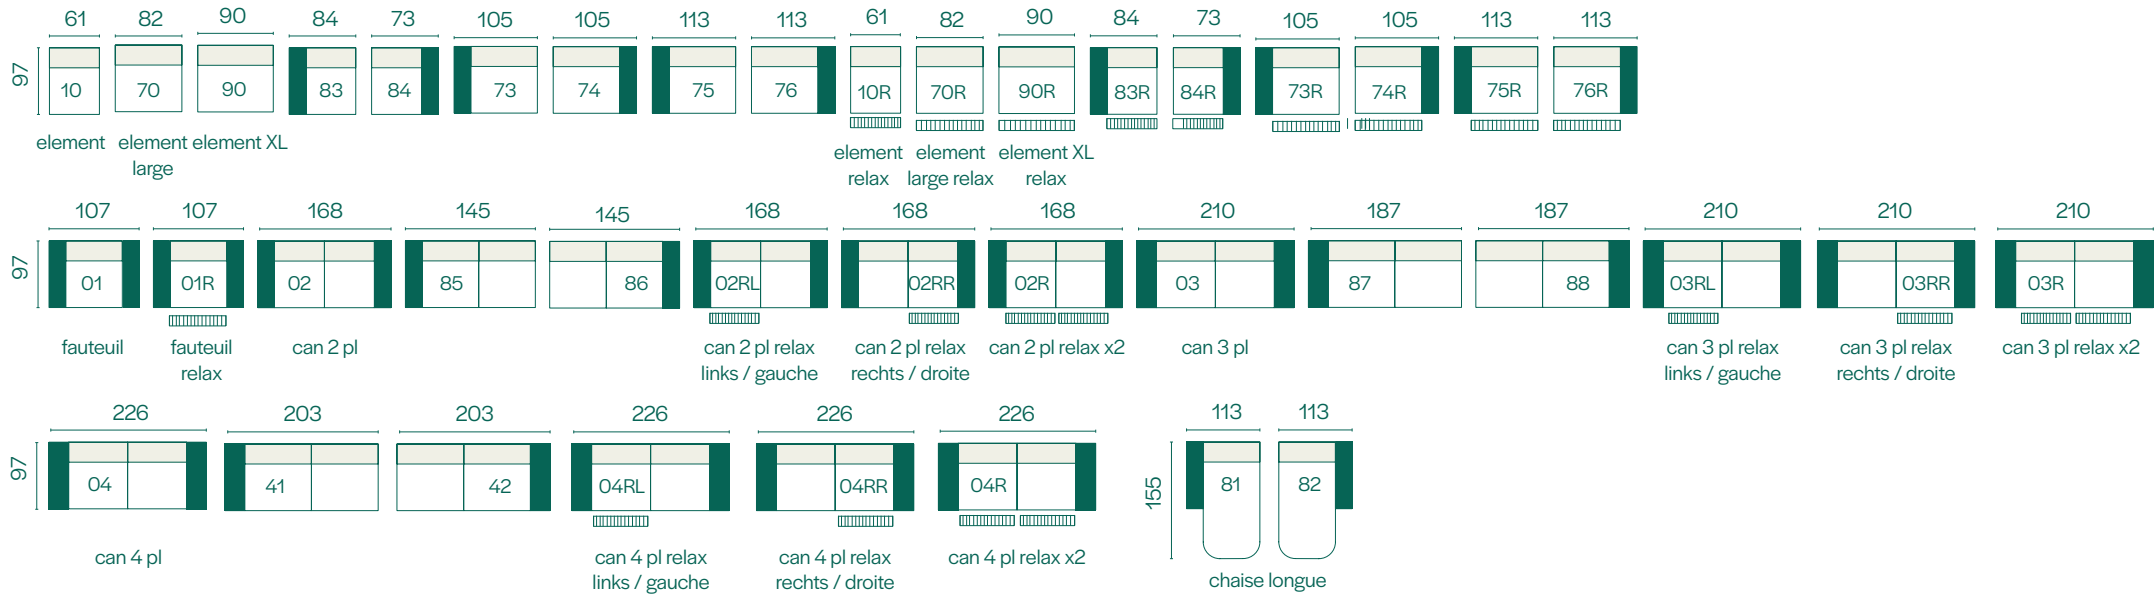

Dos au mur

Peut être placé près d'un mur

Wall away

Can be placed close to a wall

Scott

- Hoogte / Hauteur / Height: 93 / 108 cm
- Zithoogte / Hauteur d'assise / Seating height: 44 cm
- Zitdiepte / Profondeur d'assise / Seating depth: 55 cm

Modulaire elementen / éléments modulaires / modular elements

Populaire opstellingen / configuration populaires / popular setups

Tolerantie op afmeting tot 3%
Tolérance sur dimensions jusqu'à 3%
Tolerance on dimensions up to 3%