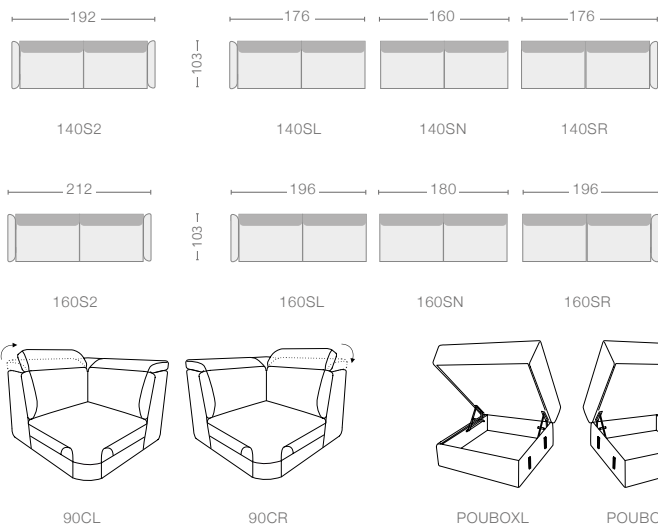

Agio

PREMIUM COMFORT

Slaapbanken / Canapés-lits

Vaste Elementen / Éléments fixes

MATRAS / MATELAS 7 ZONES

18 cm dik / lengte 198 cm - épaisseur 18 cm / longueur 198 cm - Medium / Firm

Standaard / Standard	Pocketveren met comfortschuim (3 cm) Ressorts ensachés avec mousse de confort (3 cm)
Optie / option 1	Pocketveren met natuurlatex (3 cm) Ressorts ensachés avec latex naturel (3 cm)
Optie / option 2	Pocketveren met aquagel (3 cm) Ressorts ensachés avec aquagel (3 cm)