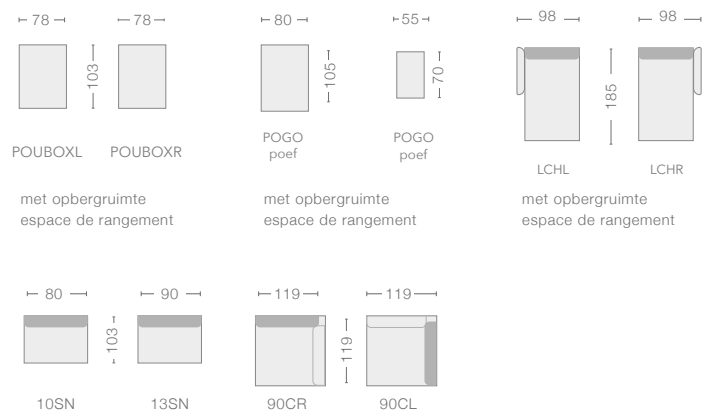

Agio

PREMIUM COMFORT

Slaapbanken / Canapés-lits

Vaste Elementen / Éléments fixes

MATRAS / MATELAS 7 ZONES

18 cm dik / lengte 198 cm - épaisseur 18 cm / longueur 198 cm - Medium / Firm

Standaard / Standard	Pocketveren met comfortschuim (3 cm) Ressorts ensachés avec mousse de confort (3 cm)
Optie / option 1	Pocketveren met natuurlatex (3 cm) Ressorts ensachés avec latex naturel (3 cm)
Optie / option 2	Pocketveren met aquagel (3 cm) Ressorts ensachés avec aquagel (3 cm)